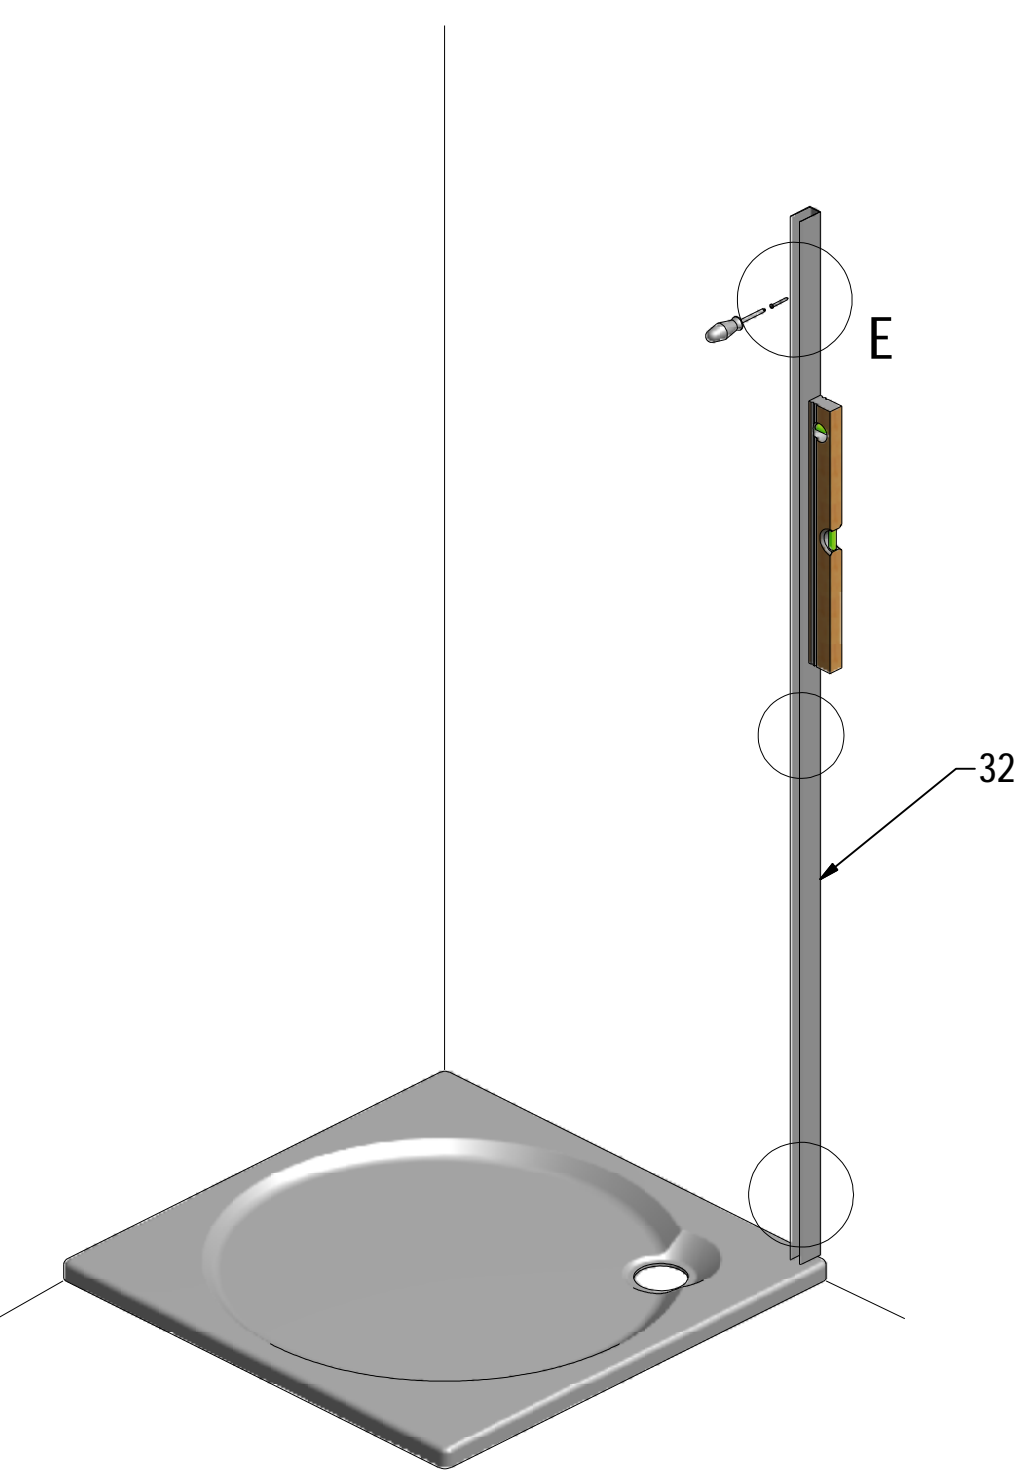

TBS

	X (MIN-MAX) mm
800	767-792
900	867-892
1000	967-992

Komponenty pro TBS

31. 1x
V147

32. 1x
P3166

6. 3x
M0511
n6

7. 3x
M0811
3,9x38

26. 3x
M0806
n3,5x9,5

27. 3x
MA0511

34. 1x
M8020

25. 1x
M0838
n2,8

D 3x 6

C 3x 6

B 3x

E 3x

F 3x

G6

V147	800	brillant+clear glass	argent poli + clair anti-calcaire	ND03-0550-00-02
	900	brillant+clear glass	argent poli + clair anti-calcaire	ND03-0551-00-02
	1000	brillant+clear glass	argent poli + clair anti-calcaire	ND03-0552-00-02