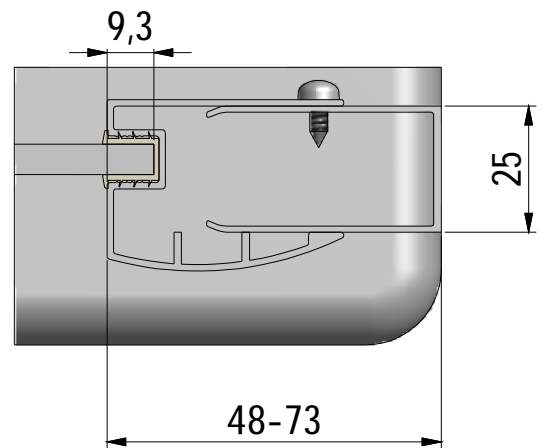

TBS

	X (MIN-MAX) mm
800	767-792
900	867-892
1000	967-992

Komponenty pro TBS

31. 1x
V147

32. 1x
P3166

6. 3x
M0511
n6

7. 3x
M0811
3,9x38

26. 3x
M0806
n3,5x9,5